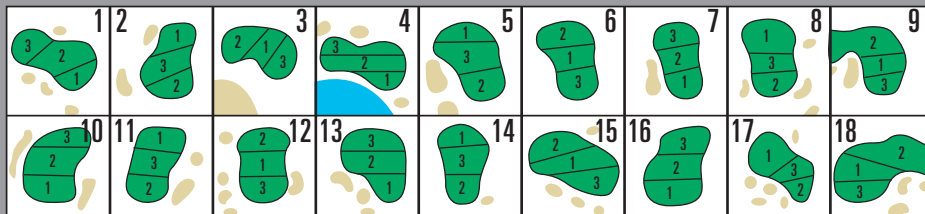

PIN PLACEMENTS/POSITIONS DES DRAPEAUX

Golf Canada rules govern all play.

PAGE OF PLAY

4¼ hours or less (will be monitored).

All players must maintain their position on the golf course.
Any group falling behind may be asked to move forward to maintain a reasonable pace of play.

Les règles de Golf Canada sont en vigueur.

VITESSE DU JEU

4¼ heures ou moins (le jeu sera supervisé).

Tous les joueurs doivent garder leur place sur le parcours.
Un groupe responsable d'un retard sera invité à s'avancer afin d'assurer une vitesse du jeu raisonnable.